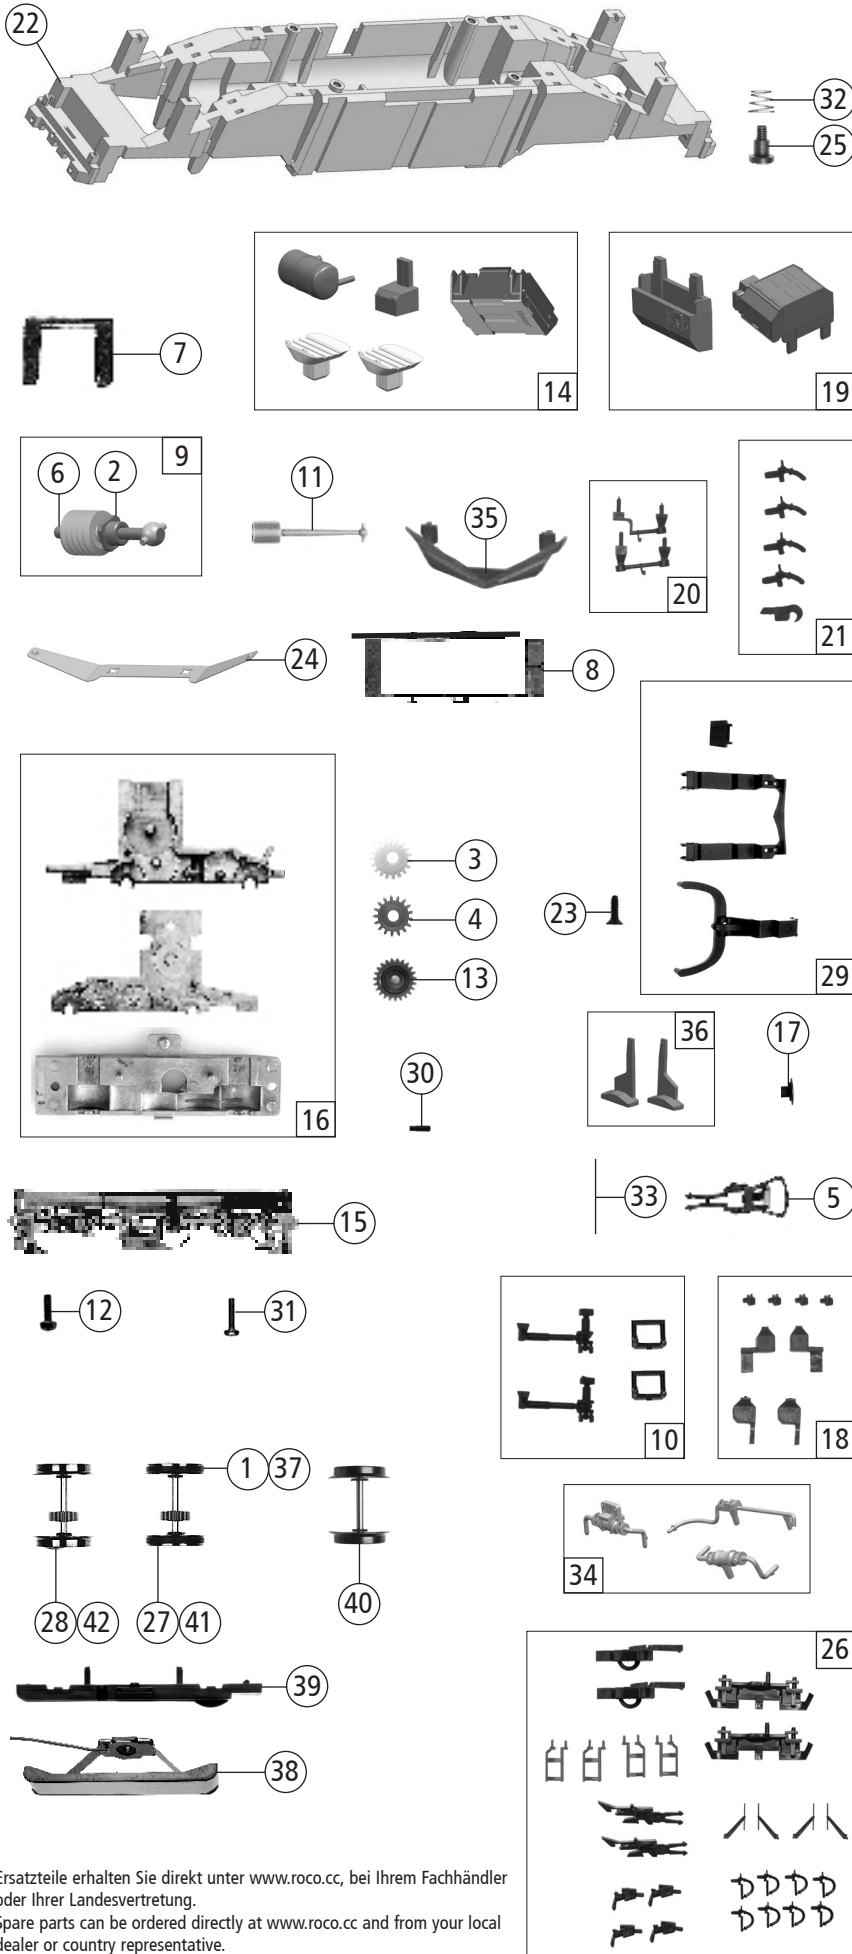

Pos. Nr. Pos.no.	Beschreibung Description	Art.-Nr. Art.no.	Preisgruppe Price bracket
73226 Alphatrains/Railpool BR 186 =			
73227 =			
79227 ~			
1	Haftringsatz 10Stk 12,9-14,6mm Set with traction tire 10pieces	40070	---
2	Beilagscheibe Washer	86108	3
3	Schnecken Zahnrad gelb Worm gear yellow	86413	5
4	Zahnrad Z=17/0,4 G Gear Z=17/0.4 G	86418	5
5	Standardkupplung Standard coupling	89246	6
6	Schneckenachslager Worm axle bearing	89749	6
7	Schneckendeckel Worm cover	94707	4
8	Kontaktaltherahmen Contact holder	106765	6
9	Schneckensatz mit Kardankugel Worm set with cardan	135867	13
10	TS - Blendesteckteile Part set push in part bogie	132582	6
11	Kardanwelle Cardan shaft	108332	4
12	Schraube M 1,6X5 Screw M 1,6X5	115269	3
13	Zahnrad Z=23 Gear Z=23	111679	3
14	TS - Trafo, ... lackiert Part set	131658	8
15	Drehgestell Bogie frame	131655	12
16	TS - Getriebe Part set gear	120055	11
17	Puffer Buffer	123003	3
18	TS - Sandkasten Part set Sand box	123008	8
19	Batterie- + Kompressorkasten Battery- + compressor box	131657	9
20	TS - Ölrohre Part set Oil pipes	123011	8
21	TS-Luftschläuche+Kupplungsimitation Part set Air hoses-Coupler imitation	123015	6
22	Grundrahmen Base frame	145240	19
23	SK-Schraube M1,6x5 SK-Screw M1,6x5	115161	3
24	Radkontakt Wheel contact	135865	4
25	FK - Schraube FK - Screw	85704	4
26	Zurüstbeutel Bag with accessories	143945	11
27	Radsatz m. 2 Haftringen+Zahnrad Wheel with 2 traction tires with gear	140063	12
28	Radsatz m. Zahnrad o. Haftring Wheel with gear without traction tires	140062	11
29	TS - Kupplung Part set Coupler	123029	6
30	Pufferhülse Buffer base	124668	3
31	GF-Schraube M1,6x8 mm GF-Screw M1,6x8mm	115037	3
32	Zugfeder Spring	86202	3
33	Kupplungsfeder clutch spring	123024	3
34	TS - Kühlleitungen Part set - cooling lines	131656	7
35	Schienenräumer Railguard	143605	5
36	Magnet li+re Magnet L+R	138241	8
AC - Wechselstrom			
37	Haftringsatz 10Stk 12,5-15,3mm Set with traction tire 10pieces	40075	---
38	Schleifer 42mm Slider 42mm	86030	14
39	Getriebeboden Gear bottom	113321	8
40	Radsatz o. Haftring o. Zahnrad Wheel without traction tires without gear	135879	10
41	Radsatz m. 2 Haftringen + Zahnrad Wheel with traction tires with gear	135880	12
42	Radsatz m. Zahnrad o. Haftring Wheel with gear without tractions tires	135881	11

Ersatzteile erhalten Sie direkt unter www.roco.cc, bei Ihrem Fachhändler oder Ihrer Landesvertretung.
Spare parts can be ordered directly at www.roco.cc and from your local dealer or country representative.